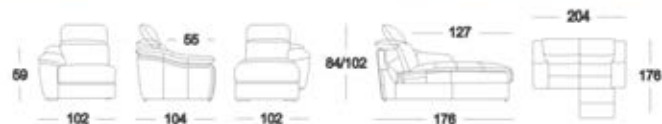

這是一款現代的大款組合功能沙發，可根據空間需求變換不同的規格。產品追求流暢動感的設計語言，扶手造型採用流線型設計來連接後背，給人以休閒、生動的感覺。整款沙發沒有多餘的修飾，但不乏細節，以新穎的套色設計搭配高亮的不銹鋼腳，含蓄地表達出一股張揚的氣質，充滿個性魅力。沙發採用內置感應按鈕，電動功能操作簡單方便，更是在角上設置了音響功能，真正讓人們在躺倒時得到最舒適的放鬆和愉悅。

It is a large-size modern combination functional sofa designed with the feature of fluency and dynamic sense which can be converted to different specification according to space requirement. The armrest is designed with streamline type and connects with backrest, impressing people with the sense of relaxation and vividness. Every part of this sofa attracts people's eyes strongly without redundant ornament: the novel overdye matches the high bright stainless steel feet perfectly, illuminating a flamboyant temperament with individuality charm; the induction button is installed inside the sofa which can be operated simply and conveniently; the stereo fixed in its corner can really make you relax and happy when you lie down.