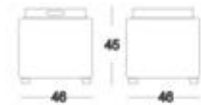

ROCK
D-031