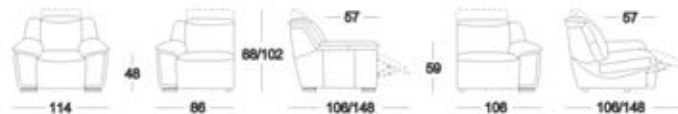

這是一款現代功能沙發，整體簡潔穩重，扶手的半套框設計為沙發增添了不少細節，上部的扶手軟包與靠背連成一體，一氣呵成，與沙發靠背形態相呼應。單層的坐墊看起來大氣，符合當今沙發造型趨勢。沙發的坐墊靠頭均採用檔位調節功能，豐富坐感。

It is a modern functional sofa with the style of simplicity and stability. The half frame of armrest adds delicacy to the sofa; the upper armrest soft roll integrates with the backrest totally, echoing with the backrest; the single layer cushion makes it graceful, according with the sofa design trend at present; the cushion and headrest all have the function of file adjustment, enriching seating sense.