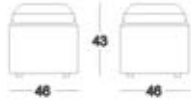

PUNCH
Y-063