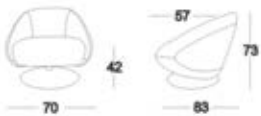

SINGLE CHAIR

單椅

JUNGLE
A-162

ALEXANDER
A-532

COSMOPOLITAN
A-651

FOREST
A-312

MANCHESTER
A-386

ACCESSORIES