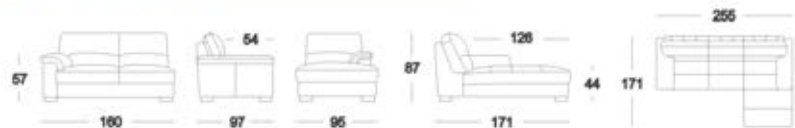

1656 **LEEDS**

這是一款現代沙發。整體風格簡潔大方。扶手的增加軟包結構，扶手軟包內側微微的傾斜使沙發顯得更加秀美，打破了普通沙發的呆板造型，增添一絲靈性。靠背的弧線分割設計增加了沙發的坐感，使腰部得到舒適的依託。在整體造型風格上，這是一款更具現代，更顯簡潔的實用性沙發。

It is a modern sofa with the style of simplicity and generosity. Soft roll, inclining towards inside, is added on the armrest which breaks the stiffness of common sofa, manifesting the sofa elegance and adding its spirituality; the partition in arc of the backrest improves the sofa seating sense, and provides comfortable support for waist. It is a more modern, simpler and practical sofa as a whole.