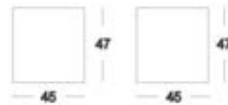

SAKE
D-013