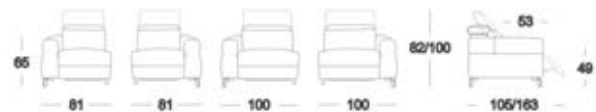

1797 **PURE**

這是款極致的舒適感和功能性，整體造型時尚簡約的現代款高腳功能沙發。沙發扶手在方正基礎上在內外側採用深拉點開線造型，並且將“鑲邊”元素巧妙地運用到扶手上，讓此款沙發散發出優雅的魅力。靠頭具有翻起功能，通過手動調節各個角度，尋找依靠最佳舒適度。高腳功能，打破以往功能沙發的笨重感，開放的底座使沙發更加輕巧，但是同時也可滿足使用的多樣化，這點正映襯出時代的變化，功能科技的發展，更能與現代家居生活完美結合。

It is an extremely cozy modern functional high foot sofa with the style of fashion and simplicity. The open line of deep pull point on both sides of the upright armrest and the “edging” element skillfully applied on the armrest give the sofa a graceful charm; the headrest can be adjusted by hands to find the best comfort; the high feet abandons the heaviness sense existing in other functional sofas; the open base makes the sofa look more lighter and can satisfy various demands, precisely reflecting the era change; the development of functional science and technology enables the sofa to match the home life perfectly.