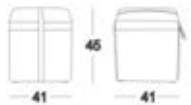

LATTE
D-251