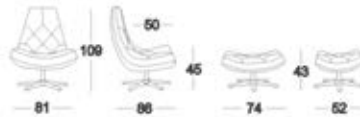

SINGLE CHAIR

單椅

JUNGLE
A-162

ALEXANDER
A-532

COSMOPOLITAN
A-651

FOREST
A-312

MANCHESTER
A-386

ACCESSORIES